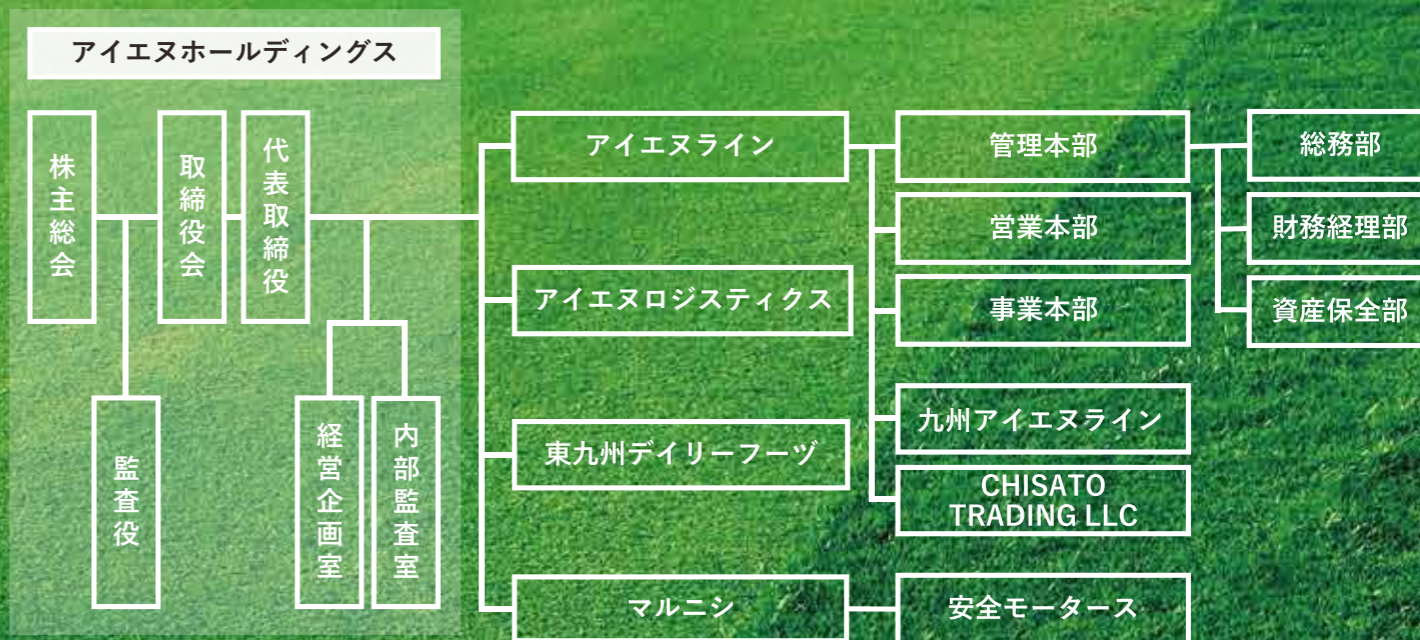

ご挨拶

昨今、AIやIoTといった革新的技術の進展により、私たち物流企業を取り巻く環境も日々大きく変化しており、それは驚異的といえる速さです。そのような中、これまでの役割だけでなく、私たちにしか出来ないサービスやアイデアを付加価値として提供し、お客様の多様なニーズにお応えし、共に歩みながら時に牽引していけるような企業でありたいと考えております。物流業界において進化し続けることで、労働人口減少が進む中でも、物流の未来を切り拓いていきます。

また、弊社グループは物流シェアサービスで環境に配慮した事業を行っております。私たちの事業を通して持続可能な社会の実現に貢献できることを大変嬉しく思うと同時に、より一層のSDGsへの取り組みを通じて、社会への貢献を果たすべく経営指導を行ってまいります。

アイエヌホールディングスCEO
奈賀 幾次郎

組織図

会社概要

会社名
上場証券取引所
顧問弁護士
社外監査役
監査法人
J-Adviser
事業内容
資本金
本社所在地

株式会社アイエヌホールディングス
TOKYO PRO Market
山本 洋一郎【山本法律会計事務所】
村中 剛士（公認会計士）
監査法人コスモス
フィリップ証券株式会社
グループの経営戦略策定及び経営管理
1億円
〒871-0831 福岡県築上郡吉富町大字直江656番地1